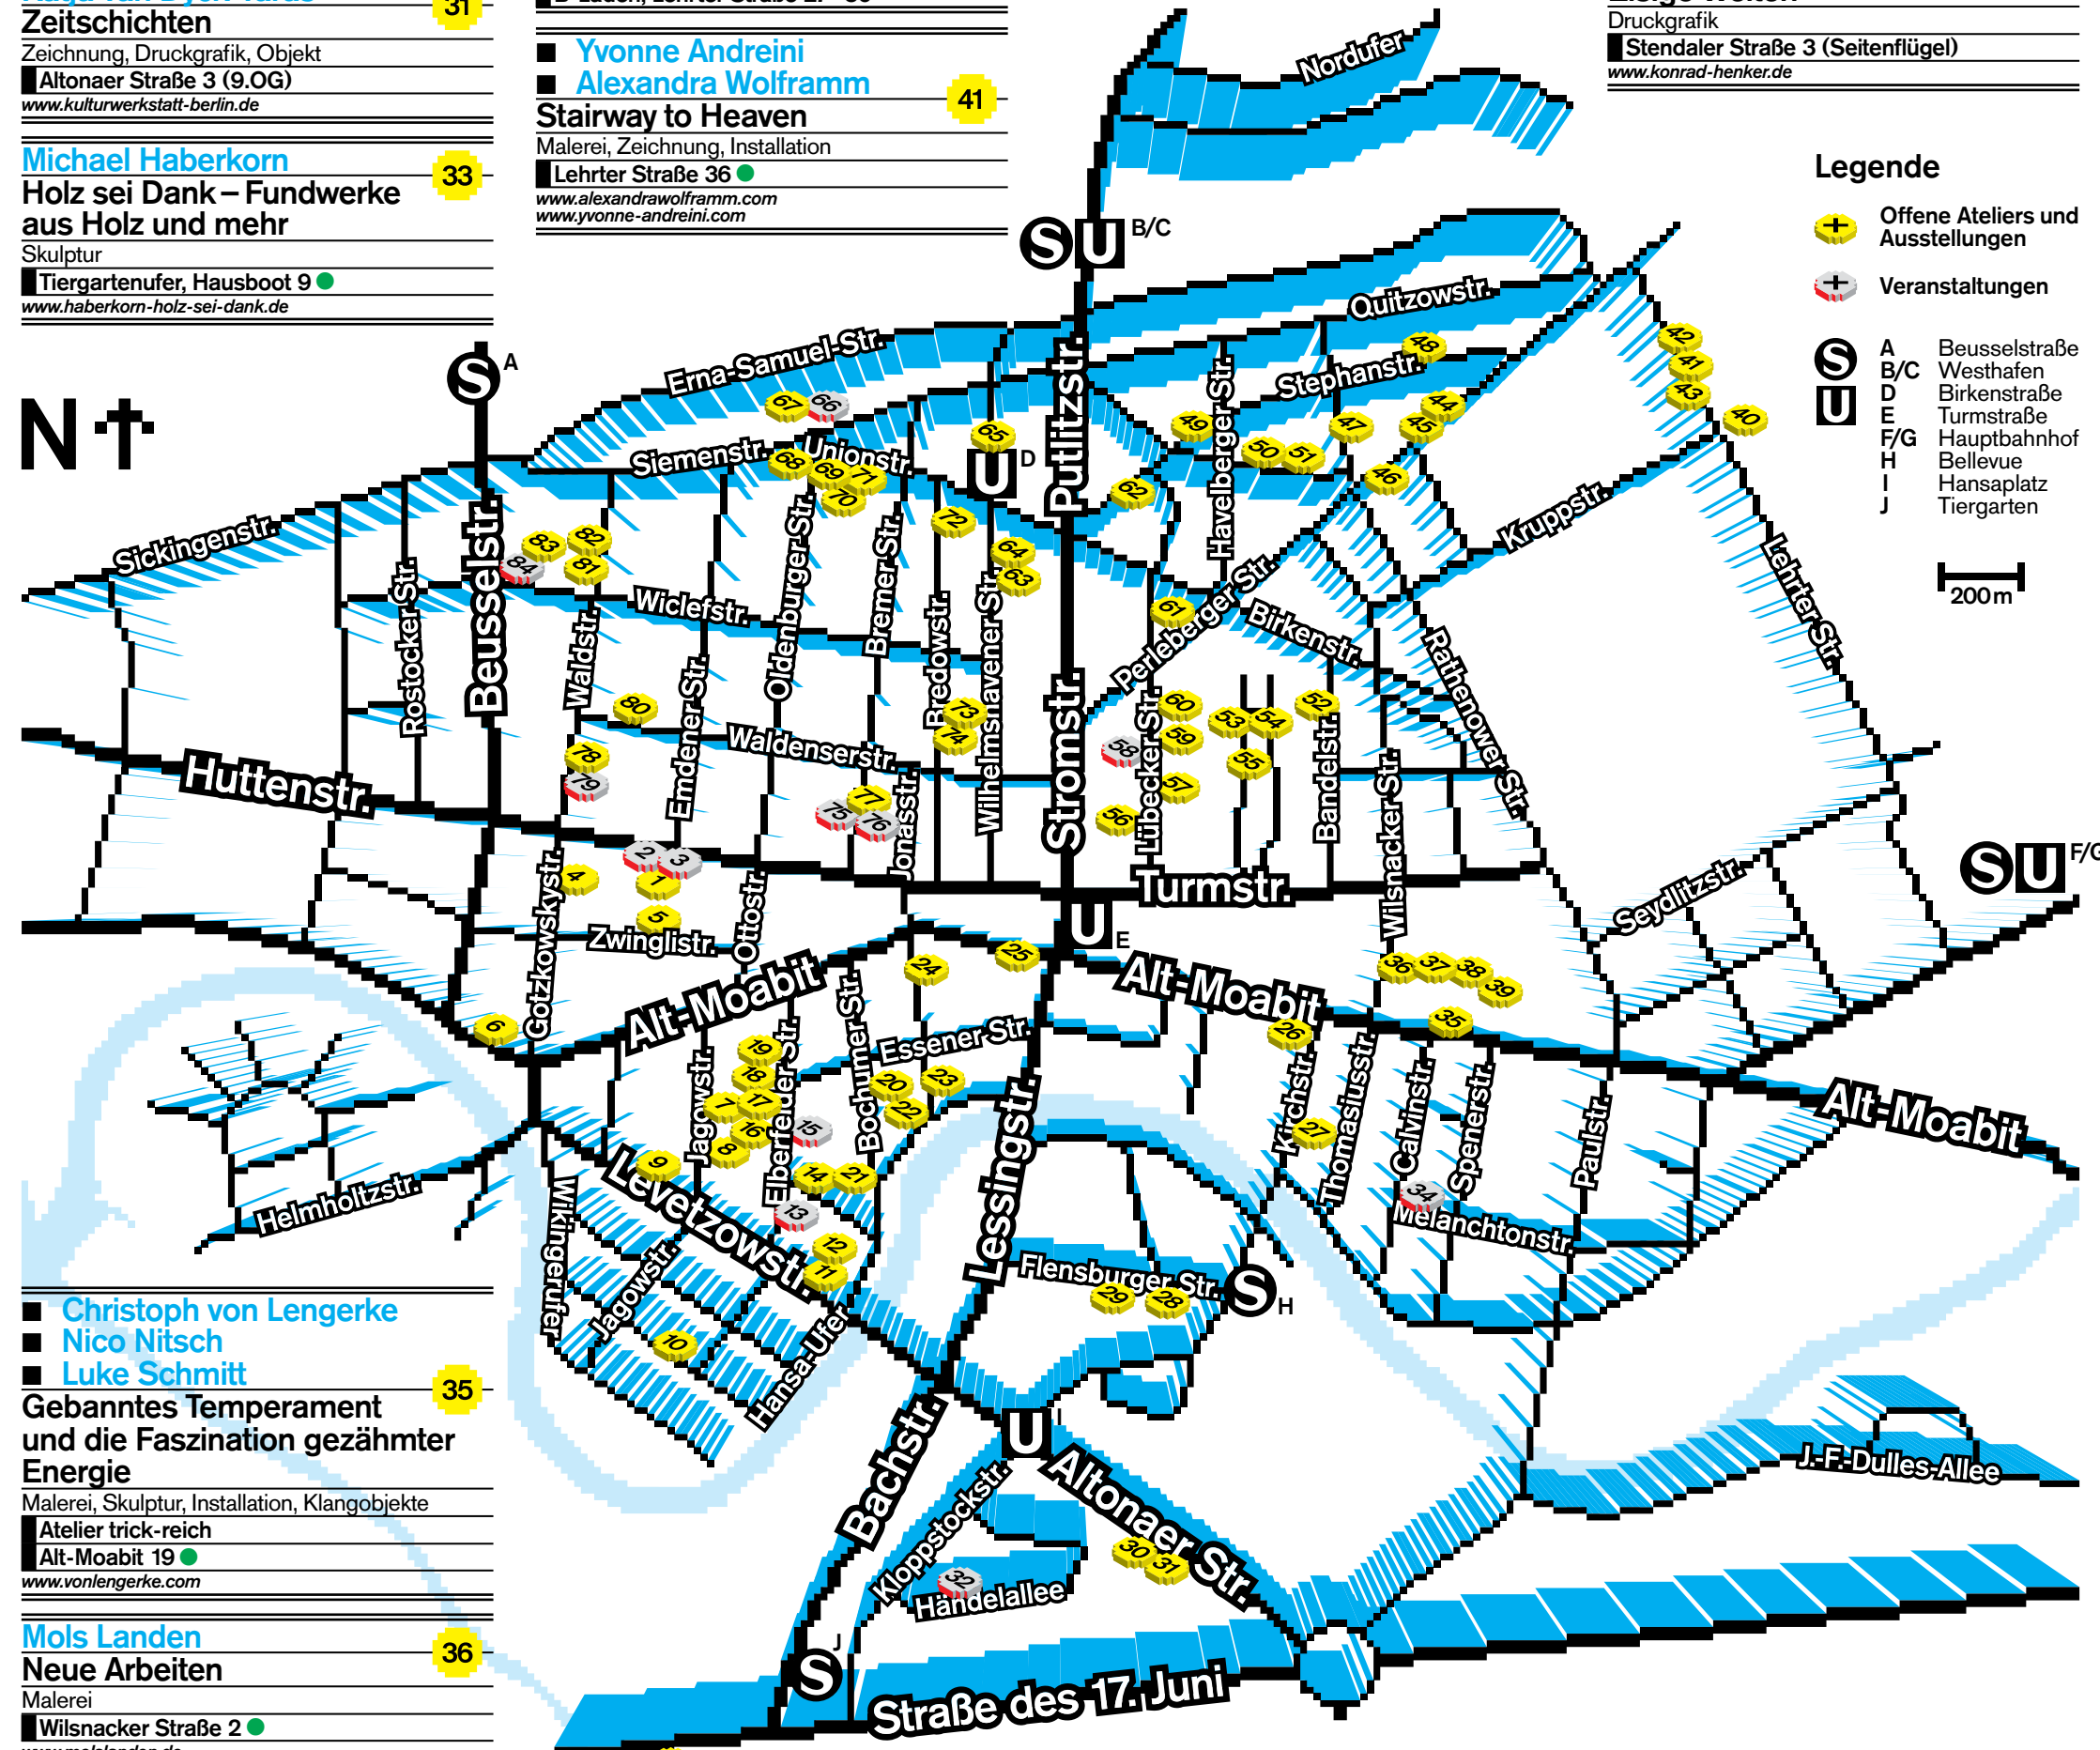

- **41** **Mia Alvizuri Sommerfeld**
  Lucia Kempkes
  Maximilian Zeitler
- **42** **Monika Dorniak**
  Serena Ferraro
  Johanna Hochholzer
  Maryna Lavrenyuk
- **43** **Caroline Kecschemety**
  Wanderschaften
  Malerei, Zeichnung, Installation
  Stephanstraße 26
- **44** **Youness Atbane**
  Ammar Al-Beik
  Manaf Halbouni
  Simone Zaugg
- **45** **Marita Czepa**
  Lina Lebt

- **46** **Arrival City: Asphalt Jungles**
  Kuratiert von Charlotte Bank
  Installation, Video, Performance
  Art-Lab Berlin im iPhone doctor
  Perleberger Straße 60
  www.zakharif.eu
- **47** **Suet Yi Chan**
  Rooms from Yesterday
  Malerei
  Rathenower Straße 30
  www.suetiyi.chan.com
- **48** **Antonia Bisig**
  Deconstruction Rubens
  Malerei, Zeichnung, Fotografie, Modell
  Stephanstraße 15
  www.antonina-bisig.net
- **49** **Carolina Kecschemety**
  Wanderschaften
  Malerei, Zeichnung, Installation
  Stephanstraße 26

- **50** **Christine Haberstock**
  Bettina Keller
- **51** **Konrad Henker**
  Eisige Welten
  Druckgrafik
  Stendaler Straße 3 (Seitenflügel)
  www.konrad-henker.de
- **52** **Fündig**
  Malerei
  Projektraum Moabit
  Bandelstraße 27
  www.projektraum-moabit.de
  www.lina-lebt.de
  www.marita.czepa.net
- **53** **Gertraude Kremers**
  Nachdenkliches, Unsinniges, Komisches zu »Hoch hinaus!«
  Zeichnung, Papierschnitt, Objekt
  Turmstraße 21 (Haus R)
  www.gertraudekremers.de
- **54** **Nelene Briche**
  Ikarus and Friends
  Malerei, Zeichnung, Skulptur
  Turmstraße 21 (Haus R)
  www.nelene.com
- **55** **Gela**
  Farbe satt
  Malerei, Collage
  Turmstraße 21 (Haus Q)

1. ### Legende
2. **+** Offene Ateliers und Ausstellungen
   - **+** Veranstaltungen
3. A Beusselstraße
   B/C Westhafen
   D Birkenstraße
   E Turmstraße
   F/G Hauptbahnhof
   H Bellevue
   I Hansaplatz
   J Tiergarten

- **84** **Kapelle der Reformationskirche Moabit**
  Beusselstraße/Ecke Wicelstraße
  www.refo-moabit.de