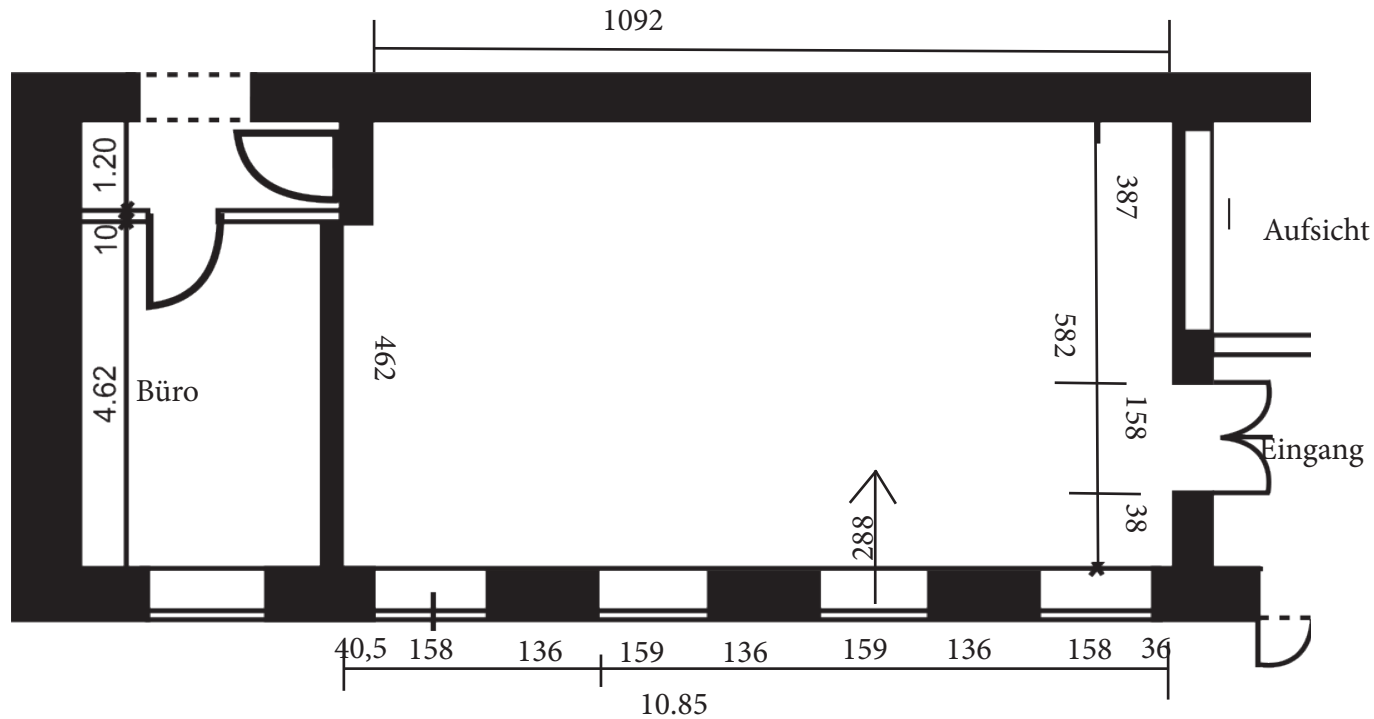

- Raumhöhe ohne Unterzüge: 288 cm
- Sockelleisten: 10 cm
- Unterzüge: 30 x 40 x 592 cm
- Raumhöhe unter dem Unterzug: 258 cm
- Fensterhöhe: 240 cm

Maßstab 1:100

Kunstverein Tiergarten | Galerie Nord  
Turmstraße 75 10551 Berlin

### Kleiner Saal Links

Raumhöhe: 285 cm

Sockelleisten: 10 cm

Höhe der Fenster: 240 cm

Maßstab 1:100

Kunstverein Tiergarten | Galerie Nord  
Turmstraße 75 10551 Berlin

Tel. +49 (0)30 9018-33453  
Fax +49 (0)30 9018-33457

Maßstab 1:100