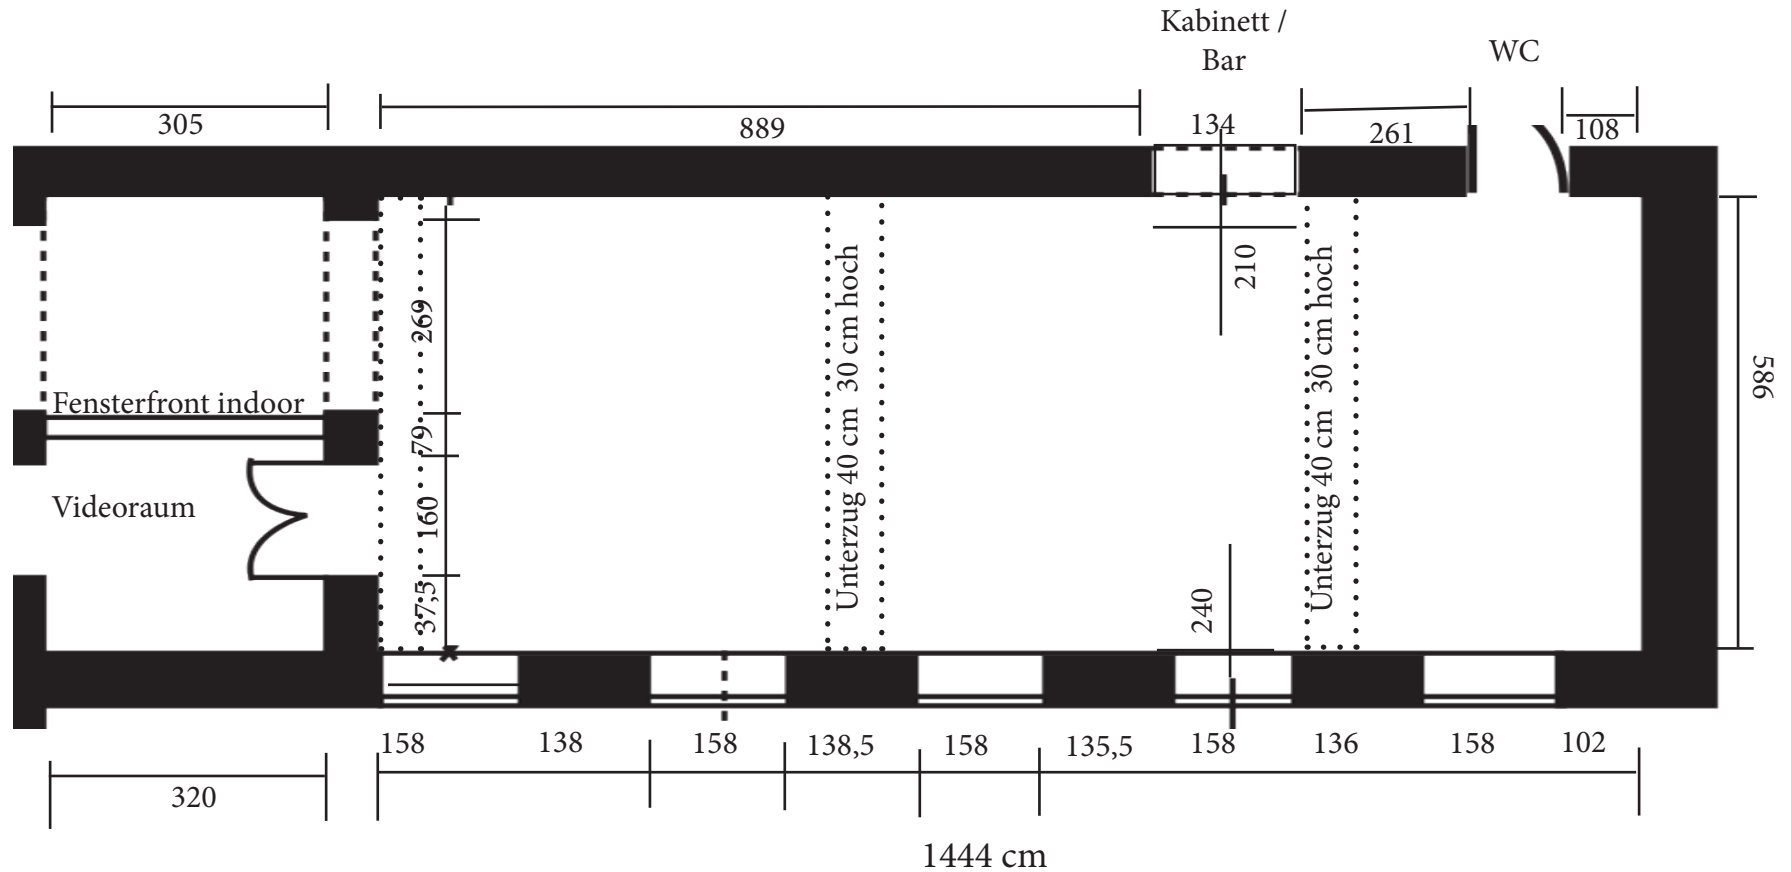

Kunstverein Tiergarten | Galerie Nord
Turmstraße 75 10551 Berlin

Tel. +49 (0)30 9018-33453
Fax +49 (0)30 9018-33457

info@kunstverein-tiergarten.de
www.kunstverein-tiergarten.de

Hinterer Raum rechts:

- Raumhöhe ohne Unterzüge: 288 cm
- Sockelleisten: 10 cm
- Unterzüge: 30 x 40 x 592 cm
- Raumhöhe unter dem Unterzug: 258 cm
- Fensterhöhe: 240 cm

Maßstab 1:100