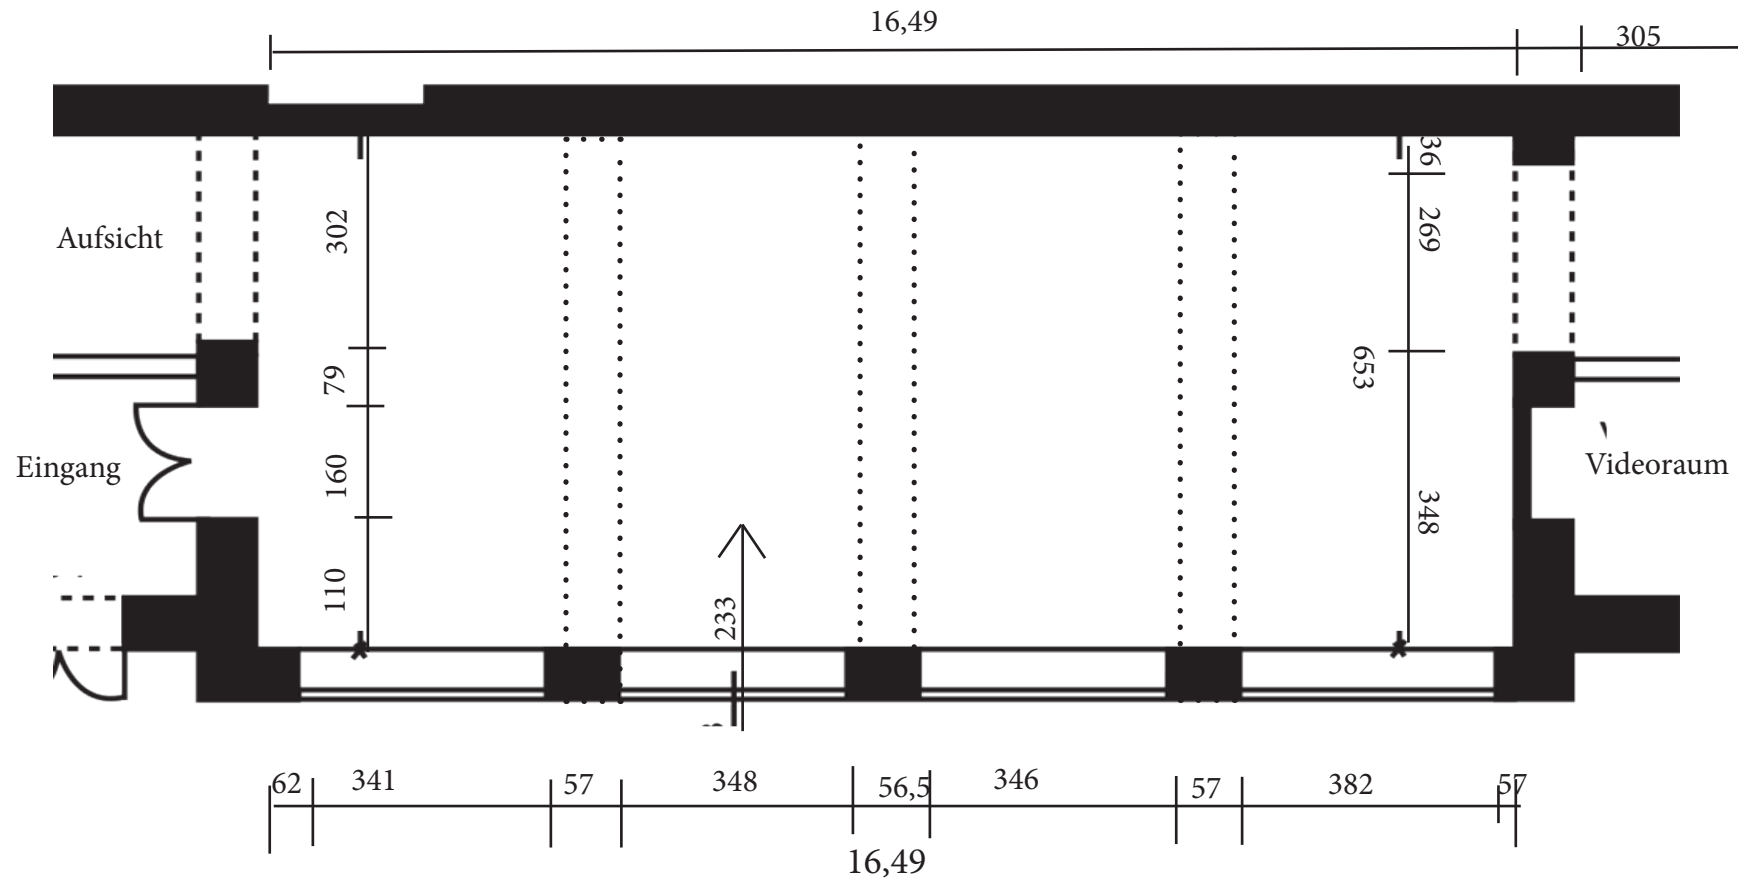

- Raumhöhe ohne Unterzüge: 288 cm
- Sockelleisten: 10 cm
- Unterzüge: 30 x 40 x 592 cm
- Raumhöhe unter dem Unterzug: 258 cm
- Fensterhöhe: 240 cm

Maßstab 1:100

Kunstverein Tiergarten | Galerie Nord  
Turmstraße 75 10551 Berlin

### Kleiner Saal Links

Raumhöhe: 285 cm

Sockelleisten: 10 cm

Höhe der Fenster: 240 cm

Maßstab 1:100

Kunstverein Tiergarten | Galerie Nord  
Turmstraße 75 10551 Berlin

Tel. +49 (0)30 9018-33453  
Fax +49 (0)30 9018-33457

info@kunstverein-tiergarten.de  
www.kunstverein-tiergarten.de

Raumhöhe ohne Unterzüge: 288 cm  
Raumhöhe unter dem Unterzug: 247  
Sockelleisten: 10 cm  
Unterzüge: 40 x 50 x 582 cm  
Fensterhöhe 233 cm

Maßstab 1:100